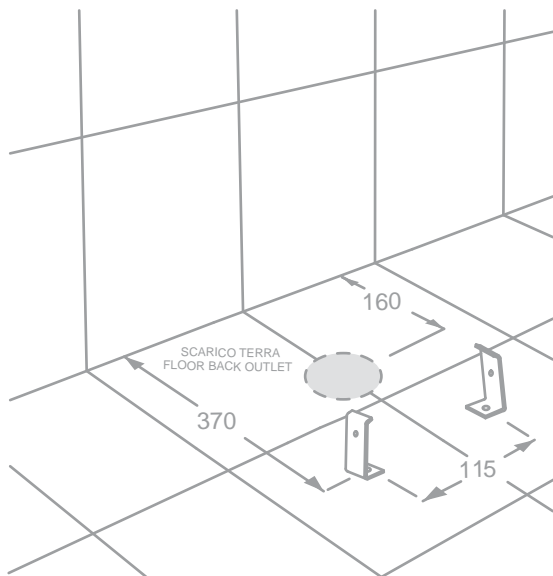

DOLCEVITA

vaso scarico terra con sedile + cassetta a zaino
 floor outlet wc with seat cover + low level cistern

Vaso scarico terra con sedile (Y0H9). Sedile in legno e poliester (Y0F1) e fissaggio orizzontale alto (Y0ES) inclusi. Cassetta a zaino attacco basso con meccanismo doppio scarico 3/6 lit.(Y0U3), da ordinare separatamente. Tubo cromato di connessione (Y0GM) e fissaggio cassetta (Y0GK) inclusi.

Floor outlet wc with seat cover (Y0H9). Wood and polyester seat cover (Y0F1) and long horizontal fixing (Y0ES) included. Bottom inlet low level cistern with dual flush system 3/6 liters (Y0U3), to be ordered separately. Cromate brass connected pipe (Y0GM) and fixing for cistern (Y0GK) included.

370x390x190 mm • 15 kg 370x590 mm • 33 kg